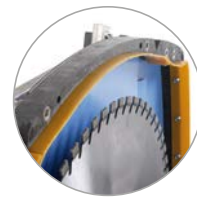

# PROTECTOR DE LA HOJA TODO EN UNO

Para cortes de esquinas, a ras y normales

Para cortes a ras y normales

Unidad articulada  
oscilante robusta

Las piezas laterales y la  
pieza central están unidas  
con un dispositivo de fijación  
de la pieza funcional

El protector del disco todo en uno con un manejo sencillo y una larga vida útil gracias al empleo de materiales robustos.

Conversión rápida y sencilla con tan solo unas pocas manipulaciones