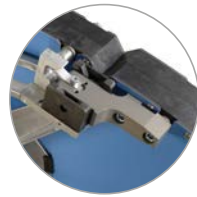

# PROTECTOR DE LA HOJA TODO EN UNO

Para cortes de esquinas, a ras y normales

Para cortes a ras y normales

Unidad articulada  
oscilante robusta

Las piezas laterales y la  
pieza central están unidas  
con un dispositivo de fijación  
de la pieza funcional

El protector del disco todo en uno con un manejo sencillo y una larga vida útil gracias al empleo de materiales robustos.

Conversión rápida y sencilla con tan solo unas pocas manipulaciones