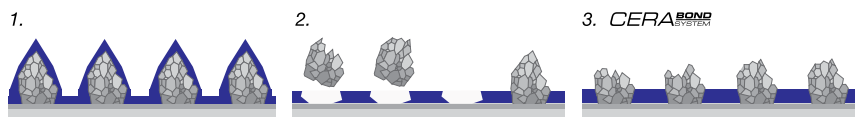

SISTEMA CERABOND

1. Antes del desbaste. 2. Un aglomerante normal no permite fijar el grano duro y quebradizo hasta el final. 3. La tecnología Cerabond permite un proceso aglomerante óptimo del grano cerámico.