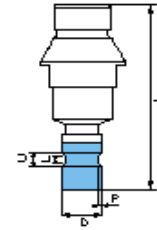

## Trapezoidal edge routers D14mm (1/2"G fitting)

SOLE POS. Gr. D76

Glass	T	L	Drawing	Sysnr
1S-1H				
3mm	75	2	410248	34062704
4mm	75	2	410249	34062708
5mm	75	3	410256	34062709
6mm	75	4	410257	34062710
8mm	75	5	410258	34062721
10mm	75	7	410259	34062722
12mm	75	9	410260	34062752
15mm	75	12	410261	34062757
19mm	80	15	410262	34062793

## Combined edge routers D16 x 25mm (1/2" G fitting)

SOLE POS. Gr. M9/D76

Glass	T	X	L	Drawing	Sysnr
1S-1H					
4mm	99,5	3	2	439237	34233376
5mm	99,5	3	3	439239	34233377
6mm	99,5	3	4	439240	34233378
8mm	99,5	3	5	439238	34233379
10mm	99,5	3	7	439230	34233380
12mm	99,5	3	9	439241	34233401
15mm	99,5	3	12	439242	34233402
19mm	99,5	3	15	439243	34233403